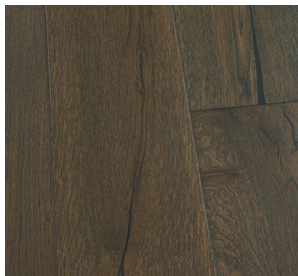

TERME
STRMZTE659V